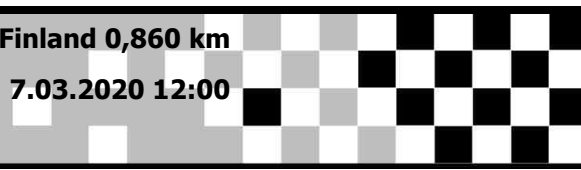

Ruohonleikkureiden LeMans Sastamala 2020

Lapchart

LMRF Kauden 2020 toinen osakilpailu

Monako, Sastamala, Finland 0,860 km

3h kilpailu

7.03.2020 12:00

Race started at 12:00:00

Competitors	Laps																									
	78	79	80	81	82	83	84	85	86	87	88	89	90	91	92	93	94	95	96	97	98	99	100	101	102	103
Q-Ryhmä. (46)	1	462	462	462	462	462	462	462	462	462	462	462	462	462	462	462	462	462	462	462	462	462	462	462	462	462
Ryijy Motorsport (40)	2	40	40	40	40	40	40	40	40	40	40	40	40	40	40	40	40	40	40	40	40	40	40	40	40	40
Q-Ryhmä (462)	3	46	46	46	46	46	46	46	46	46	46	46	46	46	46	46	46	46	46	46	46	46	46	46	46	46
Jii Racing (59)	4	56	56	56	56	56	56	56	56	56	56	56	56	54	54	54	54	54	54	54	54	54	54	54	54	54
MCRR Pro Racing (54)	5	57	57	57	57	54	54	54	54	54	54	54	54	56	56	56	56	56	56	56	56	56	56	56	56	56
Team Tyrvää (77)	6	54	54	54	54	57	57	57	57	57	57	61	61	61	61	61	61	61	61	61	61	61	61	61	61	61
Vörriteam (61)	7	61	61	61	61	61	61	61	61	61	61	57	57	57	57	57	57	57	57	57	57	57	57	57	57	57
Team Toro (57)	8	60	60	60	60	60	60	60	59	60	60	60	60	60	60	60	60	60	60	60	60	60	60	60	60	60
HHS Racing (49)	9	59	59	59	59	59	59	59	60	50	50	50	50	50	59	59	59	59	50	50	50	50	50	50	77	77
Kimari (56)	10	50	50	50	50	50	50	50	50	59	59	59	59	59	50	50	50	50	59	59	77	77	77	77	50	50
Team Grave Digger (48)	11	77	77	77	77	77	77	77	77	77	77	77	77	77	77	77	77	77	77	77	59	59	59	59	59	59
Jii Racing (60)	12	49	49	49	49	49	49	49	49	49	49	49	49	49	49	49	49	49	49	49	49	49	49	49	49	49
Jii Racing Naiset (50)	13	48	48	48	48	48	48	48	48	48	48	48	48	48	48	48	48	48	48	48	48	48	48	48	48	48