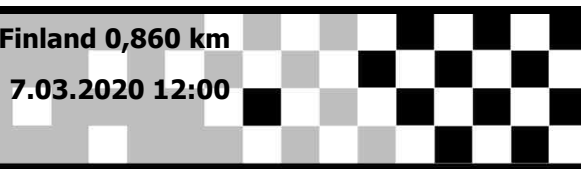

Ruohonleikkureiden LeMans Sastamala 2020

Lapchart

LMRF Kauden 2020 toinen osakilpailu

Monako, Sastamala, Finland 0,860 km

3h kilpailu

7.03.2020 12:00

Race started at 12:00:00

Competitors	Laps																										
	52	53	54	55	56	57	58	59	60	61	62	63	64	65	66	67	68	69	70	71	72	73	74	75	76	77	
Q-Ryhmä. (46)	1	40	40	40	40	40	40	40	40	40	40	40	40	40	40	40	462	462	462	462	462	462	462	462	462	462	462
Ryijy Motorsport (40)	2	462	462	462	462	462	462	462	462	462	462	462	462	462	462	462	40	40	40	40	40	40	40	40	40	40	40
Q-Ryhmä (462)	3	46	46	46	46	46	46	46	46	46	46	46	46	46	46	46	46	46	46	46	46	46	46	46	46	46	46
Jii Racing (59)	4	54	54	54	54	54	54	56	56	56	56	56	56	56	56	56	56	56	56	56	56	56	56	56	56	56	56
MCRR Pro Racing (54)	5	56	56	56	56	56	56	57	57	57	57	57	57	57	57	57	57	57	57	57	57	57	57	57	57	57	57
Team Tyrvää (77)	6	57	57	57	57	57	57	61	61	61	61	61	61	61	54	54	54	54	54	54	54	54	54	54	54	54	54
Vörriteam (61)	7	61	61	61	61	61	61	54	54	54	54	54	54	54	61	61	61	61	61	61	61	61	61	61	61	61	61
Team Toro (57)	8	59	59	59	59	59	59	59	59	59	59	59	59	59	59	59	59	59	59	59	59	59	59	59	59	59	59
HHS Racing (49)	9	60	60	60	60	60	60	60	60	60	60	60	60	60	60	60	60	60	60	60	60	60	60	60	59	59	59
Kimari (56)	10	50	77	77	77	77	77	77	77	77	77	77	77	77	77	77	77	77	77	77	77	77	77	50	50	50	50
Team Grave Digger (48)	11	77	50	50	50	50	50	50	50	50	50	50	50	50	50	50	50	50	50	50	50	77	77	77	77	77	77
Jii Racing (60)	12	49	49	49	49	49	49	49	49	49	49	49	49	49	49	49	49	49	49	49	49	49	49	49	49	49	49
Jii Racing Naiset (50)	13	48	48	48	48	48	48	48	48	48	48	48	48	48	48	48	48	48	48	48	48	48	48	48	48	48	48